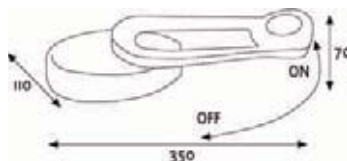

L300

Plafoniera alogena snodata
Light fitting for halogen lamp

Accensione tramite movimento corpo illuminante