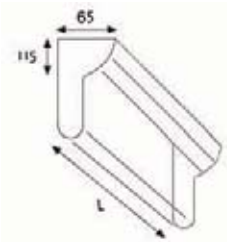

Power	230V
Cable	150cm
Lamp	Fluorescent T5 6400°K
Material	Aluminium
IP Rating	IP 20