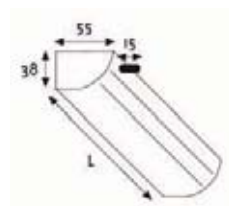

W	L: mm
2,5	410
2,7	460
3,4	560
5,2	860
7,0	1160

Finish

☐ silver
☐ silver

Led colours

☐ bianco white   ☐ bianco caldo warm white

230V!

Led driver built-in
Converter integrato