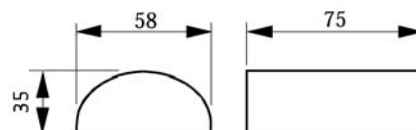

## LED BATTERIA MAGNETICO

Magnete per anta  
Door magnet

Lampada con 4 led orientabili a batteria  
Battery lamp with 4 adjustable LED lamps

Power	Battery AAA 0,24W
Lamp	4 led
Material	Plastic
IP Rating	IP 20
Brightness	20 Lm 100°
Interruttore magnetico senza contatto Non-contact magnetic switch	
Interruttore on-off Switch on - off	
Spegnimento automatico in 5 minuti Automatic shut-off in 5 minutes	
Indicatore batteria scarica Low battery power indicator	