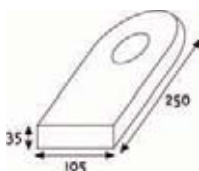

L400

Plafoniera alogena
Light fitting for halogen lamp

Accensione tramite rilascio pulsante
Possibilità luce fissa tramite interruttore di serie
With push button and switch