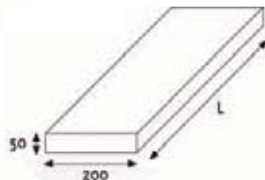

## MIA H50

Optional

**IA**

Inserto angolare  
Insert corner

silver  
multi  
channel

Mensola illuminante con interruttore incorporato  
Illuminated shelf with incorporate switch

T5	L	H
8W	450mm	50mm
13W	600mm	50mm
21W	900mm	50mm
28W	1200mm	50mm