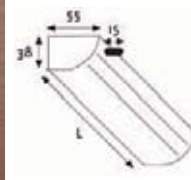

T5	L
6W	410mm
6W	460mm
8W	560mm
13W	860mm
21W	1160mm

Power	230V
Cable	150cm
Lamp	Fluorescent T5
Light	6400°K
Material	Aluminium
IP Rating	IP 41