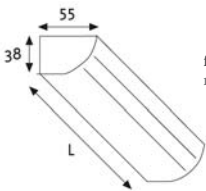

## MAGIC SENSOR

Lampada per guardaroba o interno pensili  
Wardrobe light fitting or inner cabinet

sensor system

Con interruttore a sensore  
With switch sensor

T5	L
6W	410mm
8W	560mm
13W	860mm
13W	960mm
21W	1160mm