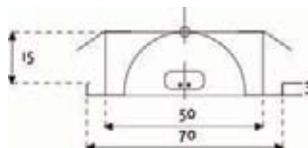

F20AV

Faretto alogeno da incasso con vetro protettivo

Recessed halogen downlight with protective glass