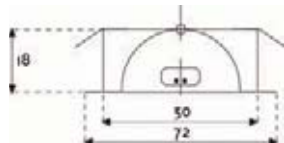

F20LV

Faretto alogeno da incasso con vetro protettivo

Halogen downlight recessed with protective glass