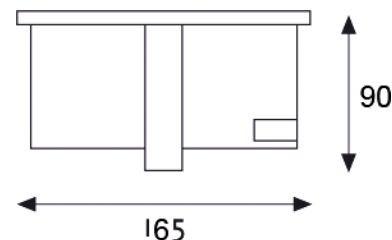

## HALL SQUARE

Power	2x23W	230V
Cut hole		215 x 215 mm
Lamp	E27	100°
Imballo	10 pz	
Material	Metal	
IP Rating	IP 21	

Faro fisso con 2 portalampane  
Fix downlighter with 2 lampholders

Possibilità inserimento lampada a basso consumo  
Low energy bulb available

## MINIHALL

Power	2x9W	230V
Cut hole		145 mm
Lamp	E27	100°
Imballo	20 pz	
Material	Metal	
IP Rating	IP 21	

Faro fisso con 2 portalampade  
Fix downlighter with 2 lampholders

Possibilità inserimento lampada a basso consumo  
Low energy bulb available

## MINIHALL SQUARE

Power	2x9W	230V
Cut hole		150 x 150 mm
Lamp	E27	100°
Imballo	20 pz	
Material	Metal	
IP Rating	IP 21	

Faro fisso con 2 portalampade  
Fix downlighter with 2 lampholders

Possibilità inserimento lampada a basso consumo  
Low energy bulb available