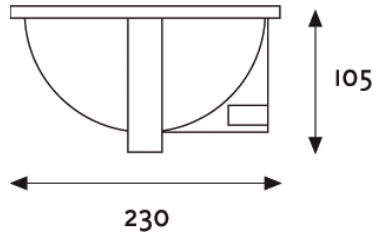

HALL

Faro fisso con 2 portalampade
Fix downlighter with 2 lampholders