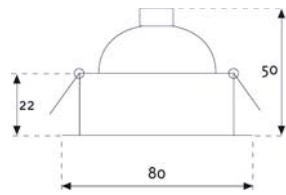

DIK FIX 12V
DIK FIX 230V

Faretto alogeno dicroico da incasso
Recessed downlight for dichroic lamp

Power	20-50W	12V | 230V
Cut hole		65 mm
Cable	140 mm	
Lamp 12V	Halogen dichroic	G5,3 Diam. 50mm
Lamp 230V	Halogen dichroic	GU10 Diam. 50mm
Material	Metal	
IP Rating	IP 20	

DIK OR 12V
DIK OR 230V

Faretto alogeno orientabile dicroico da incasso
Adjustable recessed downlight for dichroic lamp