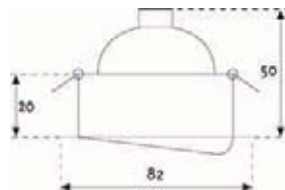

Power	20-50W	12V | 230V
Cut hole		75 mm
Cable	140 mm	
Lamp 12V	Halogen dichroic	G5,3 Diam. 50mm
Lamp 230V	Halogen dichroic	GU10 Diam. 50mm
Material	Metal	
IP Rating	IP 20