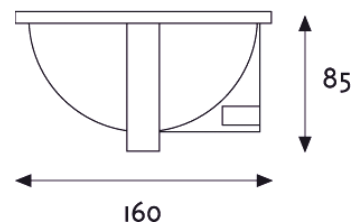

MINIHALL

Power	2x9W	230V
Cut hole		145 mm
Lamp	E27	100°
Imballo	20 pz	
Material	Metal	
IP Rating	IP 21	

Faro fisso con 2 portalampade
Fix downlighter with 2 lampholders

Possibilità inserimento lampada a basso consumo
Low energy bulb available