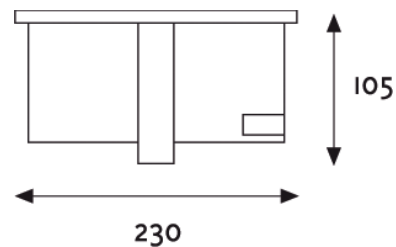

## HALL SQUARE

Power	2x23W	230V
Cut hole		215 x 215 mm
Lamp	E27	100°
Imballo	10 pz	
Material	Metal	
IP Rating	IP 21	

Faro fisso con 2 portalampane  
Fix downlighter with 2 lampholders

Possibilità inserimento lampada a basso consumo  
Low energy bulb available