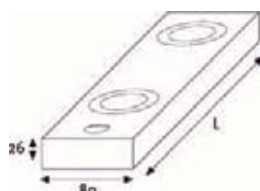

## ALOBAR

Plafoniera alogena  
Halogen light fitting

Power	230V
Optional	Sensore
	Sensor
Cable	1500 mm
Lamp	Halogen G4
Material	Metal
IP Rating	IP 20

Watt	L
1x20W	380 mm
2x20W	600 mm
3x20W	900 mm
4x20W	1200 mm