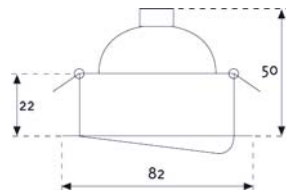

Power	20-50W	12V | 230V
Cut hole		75 mm
Cable	140 mm	
Lamp 12V	Halogen dichroic	G5,3 Diam. 50mm
Lamp 230V	Halogen dichroic	GU10 Diam. 50mm
Material	Metal	
IP Rating	IP 20	

DIKOR SQUARE 12V
DIKOR SQUARE 230V

Faretto alogeno orientabile dicroico da incasso
Adjustable recessed downlight for dichroic lamp